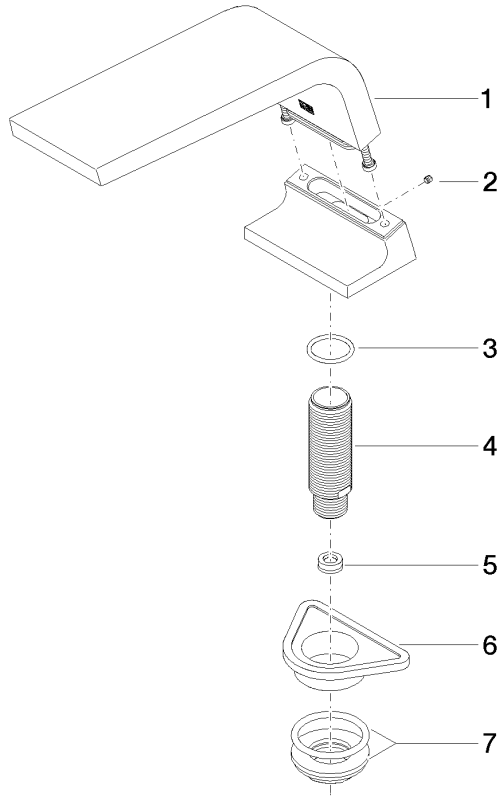

CL.1 Bocca vasca senza deviatore per montaggio bordo vasca - Platinato spazzolato

CL.1

13 612 705

- sporgenza 200 mm
- Getto squadrato formato da 55 getti singoli
- altezza rubinetteria 125 mm
- altezza fino al rompigitto 108 mm
- diametro foro 35 mm
- ingresso 1/2"
- portata max 24,6 l/min a una pressione idraulica di 3 bar

13 612 705
mm [inches]

Diagramma di portata

Certificati

WRAS_1512010. LGA_28684. IAPMO_4976 (6).

13 612 705
Parts for other
finishes can be found
here: Cromato

Elenco delle parti di ricambio

N.	Codice articolo	Denominazione	Quantità necessaria	Tempo di produzione
1	90 11 70 007 00-06	bocca di erogazione	1	10
2	09 31 11 099 90	perno	1	2
3	09 14 10 009 90	guarnizione	1	2
4	09 30 01 117 90	attacco	1	2
5	09 23 01 057 90	limitatore di portata	1	2
6	09 18 40 090 90	bussola	1	2
7	04 23 10 004 03 90	set di fissaggio	1	2