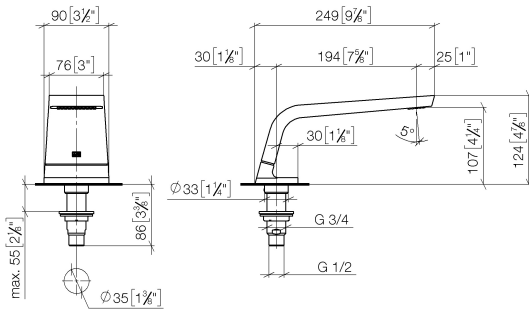

CL.1 Bocca vasca senza deviatore per montaggio bordo vasca - Platinato spazzolato

CL.1

13 612 705

- sporgenza 200 mm
- Getto squadrato formato da 55 getti singoli
- altezza rubinetteria 125 mm
- altezza fino al rompigitto 108 mm
- diametro foro 35 mm
- ingresso 1/2"
- portata max 24,6 l/min a una pressione idraulica di 3 bar

13 612 705
mm [inches]

Diagramma di portata

Certificati

WRAS_1512010. LGA_28684. IAPMO_4976 (6).

13 612 705
Parts for other
finishes can be found
here: Cromato

Elenco delle parti di ricambio

N.	Codice articolo	Denominazione	Quantità necessaria	Tempo di produzione
1	90 11 70 007 00-06	bocca di erogazione	1	10
2	09 31 11 099 90	perno	1	2
3	09 14 10 009 90	guarnizione	1	2
4	09 30 01 117 90	attacco	1	2
5	09 23 01 057 90	limitatore di portata	1	2
6	09 18 40 090 90	bussola	1	2
7	04 23 10 004 03 90	set di fissaggio	1	2